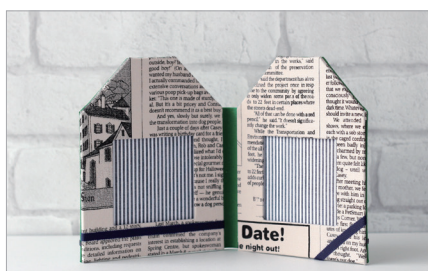

# 友達との思い出の写真を添えて学校行事の記念品に ハウス型ダブルフォトフレーム

制作時間のめやす

4～5 時間

価格

1,320 円 (税込)

折りたためるハウス型のフォトフレームです。

3色の布合わせを工夫して、お家の形を生かした自分だけのフォトフレームを仕上げましょう。

表紙にアップリケやリボンで思い思いの飾り付けが楽しめます。

■ 出来上がりサイズ ■

横 26cm 縦 15cm

難易度

生徒のオリジナルティで  
自由に飾りつけ

折りたたむと  
コンパクトに!